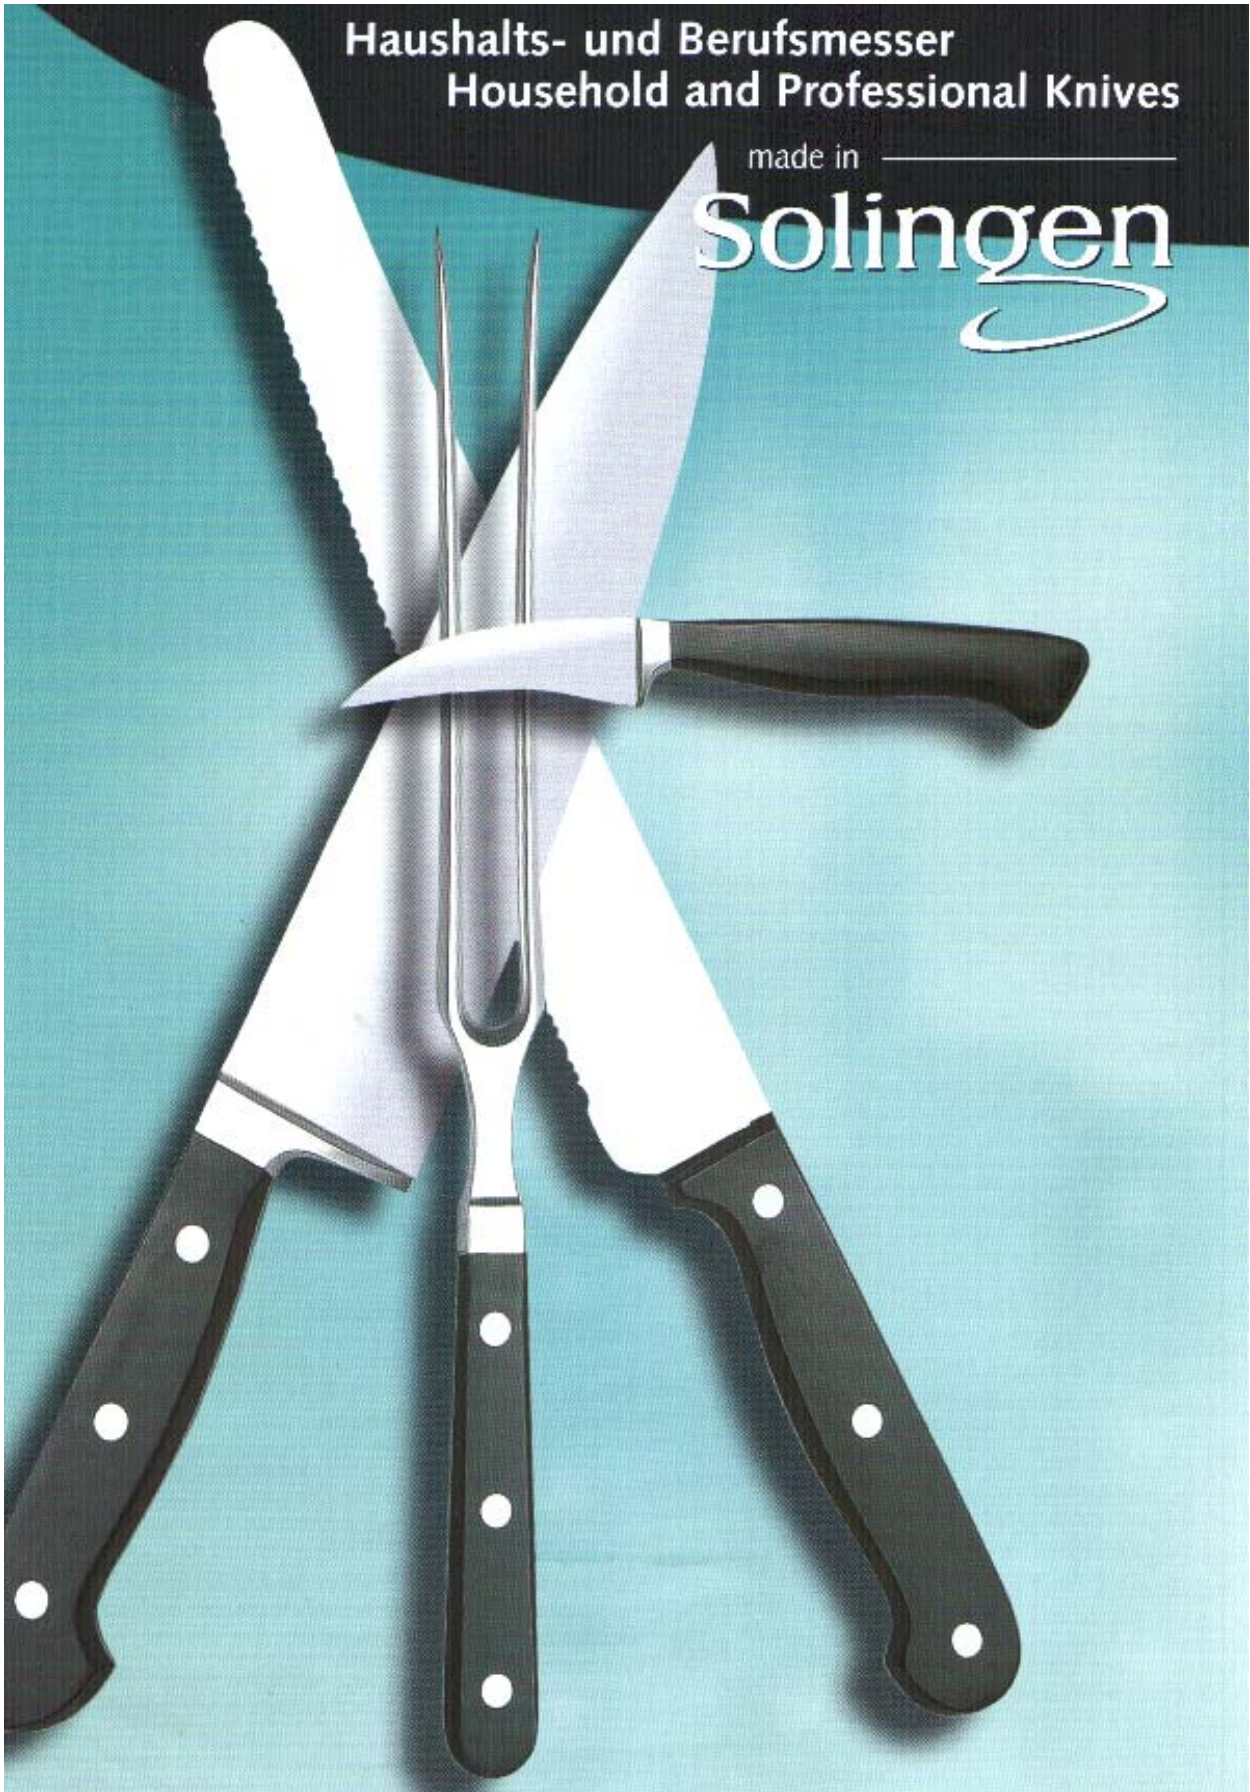

Haushalts- und Berufsmesser
Household and Professional Knives

made in _____

Solingen

Geschmiedete Messer aus rostfreiem Molybdän-Stahl
mit POM Kunststoffschalen – Serie 380
Hot forged knives with triple riveted synthetic
handles – Collection #380